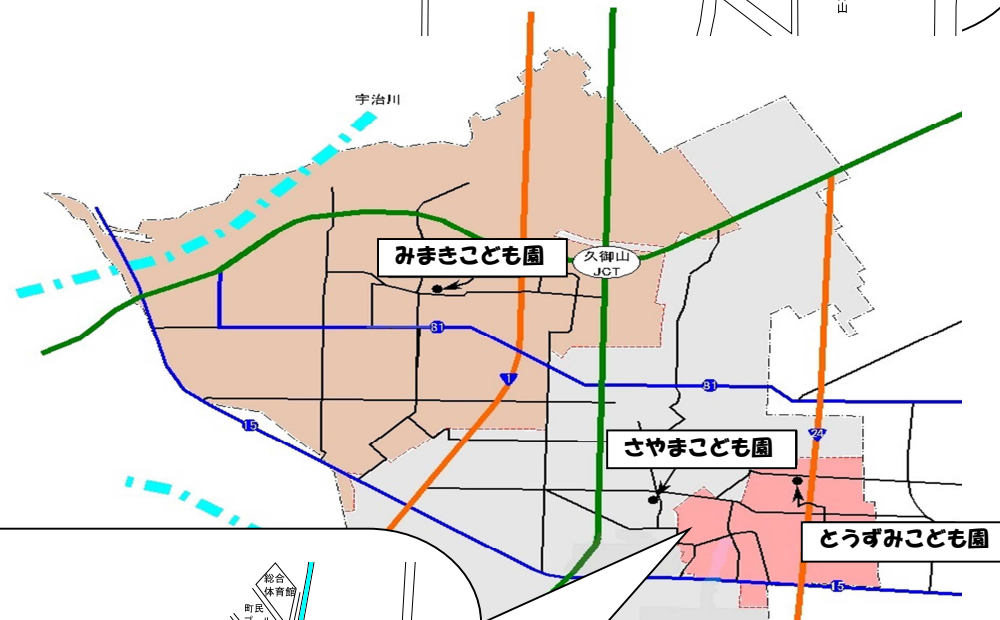

町立こども園位置図

令和6年度

久御山町 子育て支援事業

未就園児あそびの日

子ども達のすこやかな成長を願って

さやまこども園
みまきこども園
とうずみこども園

TEL. 0774-43-8644
TEL. 075-631-4531
TEL. 0774-44-4966

・ ・ 未就園児あそびの日のご案内 ・ ・
いきいき子育てを応援します

【場 所】 久御山町立 とうずみこども園
さやまこども園
みまきこども園

【対 象】 町内に居住する「久御山町立こども園」に通園していない未就園児（0歳児～5歳児）とその保護者

事前の申し込みは不要ですので、直接お越しください。

※未就園児あそびの日の参加施設の校区は限定しておりませんので、ご自由にご参加ください。

※保護者の方もお子様と一緒に楽しく遊んでください。

※感染症等の状況により、中止となることがあります。

※動きやすい服装でお越しください。

※水筒、着替えを持ってきて下さい。

令和6年度 未就園児あそびの日 年間予定表

月 日	場 所	内 容 (予定)
6月12日(水)	3施設	園庭開放
7月10日(水)	3施設	園庭開放(水あそび)
9月 4日(水)	3施設	園庭開放
11月 6日(水)	3施設	園庭開放
12月 4日(水)	3施設	園庭開放
1月15日(水)	3施設	園庭開放
2月19日(水)	3施設	園庭開放