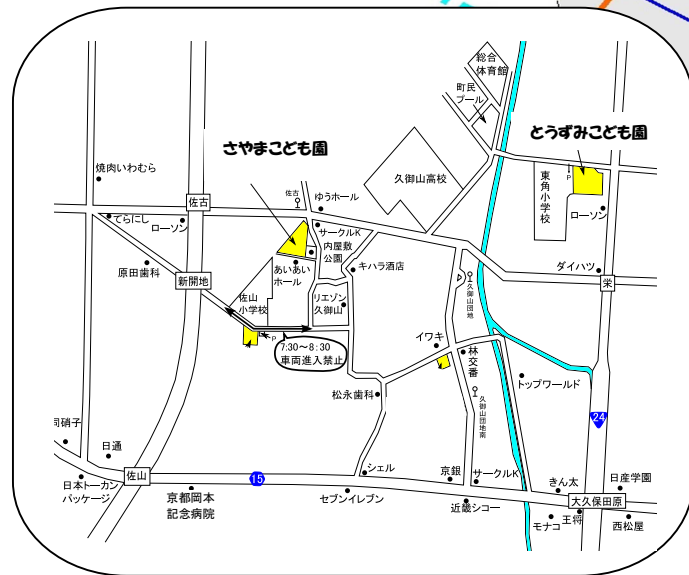

町立こども園位置図

令和6年度

久御山町 子育て支援事業

未就園児あそびの日

子ども達のすこやかな成長を願って

さやまこども園
みまきこども園
とうずみこども園

TEL. 0774-43-8644
TEL. 075-631-4531
TEL. 0774-44-4966

・ ・ 未就園児あそびの日のご案内 ・ ・
いきいき子育てを応援します

【場 所】 久御山町立 とうずみこども園
さやまこども園
みまきこども園

【対 象】 町内に居住する「久御山町立こども園」に通園していない未就園児（0歳児～5歳児）とその保護者

事前の申し込みは不要ですので、直接お越しください。

※未就園児あそびの日の参加施設の校区は限定しておりませんので、ご自由にご参加ください。

※保護者の方もお子様と一緒に楽しく遊んでください。

※感染症等の状況により、中止となることがあります。

※動きやすい服装でお越しください。

※水筒、着替えを持ってきて下さい。

令和6年度 未就園児あそびの日 年間予定表

月 日	場 所	内 容 (予定)
6月12日(水)	3施設	園庭開放
7月10日(水)	3施設	園庭開放(水あそび)
9月 4日(水)	3施設	園庭開放
11月 6日(水)	3施設	園庭開放
12月 4日(水)	3施設	園庭開放
1月15日(水)	3施設	園庭開放
2月19日(水)	3施設	園庭開放